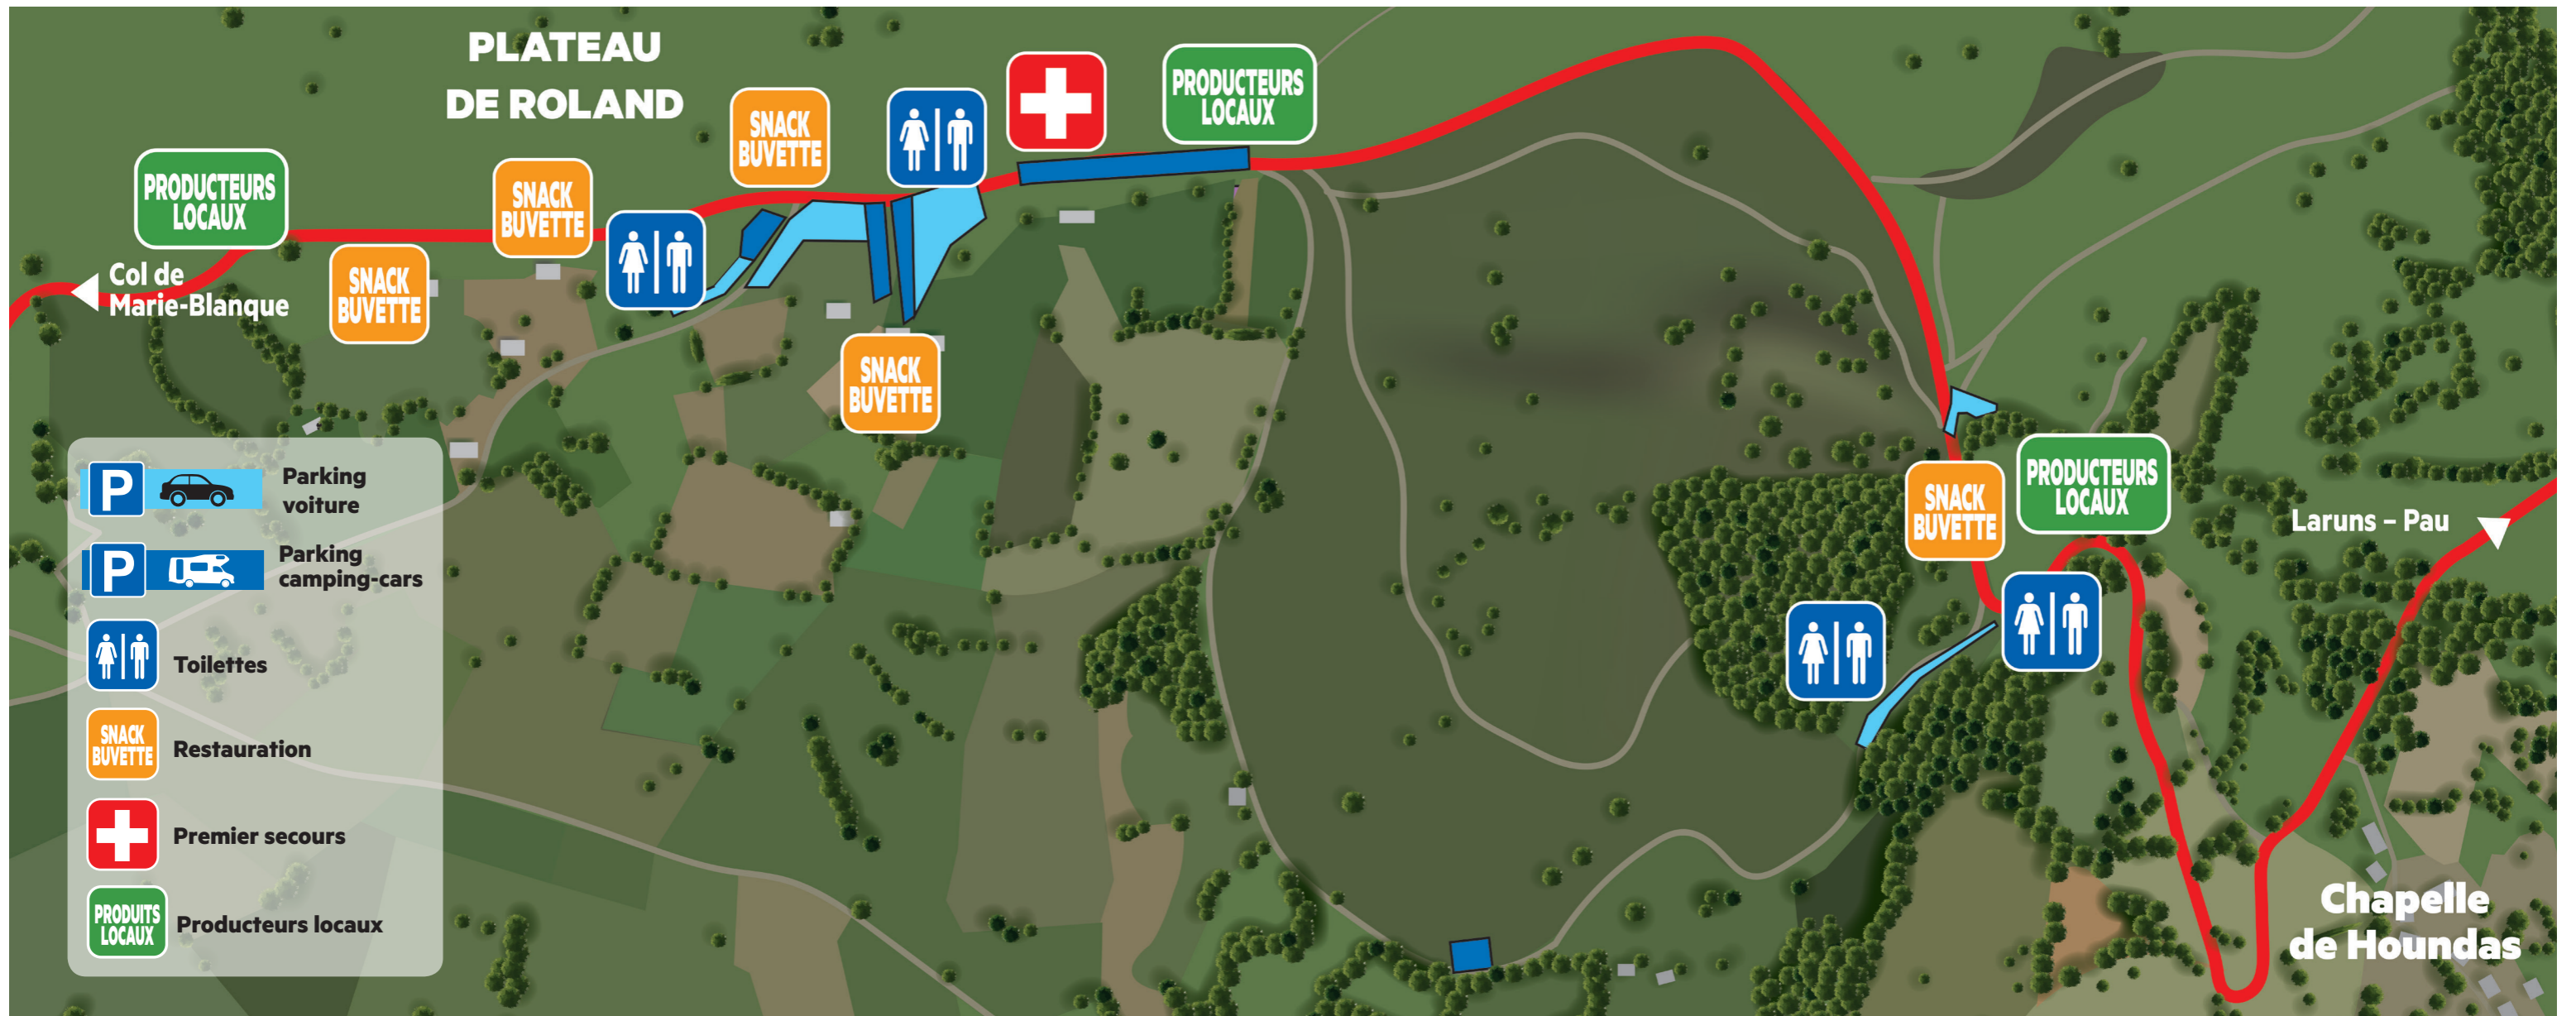

Informations pratiques : Plateau du Bénou

ARRÊTÉ

Le Syndic de la Commission Syndicale de BIELLE-BILHÈRES,

Vu le Code Général des Collectivités Territoriales et notamment son article L.5222-2,

Considérant que le Tour de France va passer le 6 septembre 2020 sur la route départementale n°D294, qui traverse le Plateau du Bénou, géré par la Commission Syndicale de Bielle et de Bilhères,

Considérant que la manifestation va générer une forte affluence qui nécessite d'encadrer le stationnement des véhicules sur le site,

ARRÊTE

Article 1^{er} : A l'occasion du Tour de France le 6 septembre 2020, les véhicules souhaitant accéder au plateau du Bénou devront stationner dans le périmètre délimité en bleu sur les plans joints au présent arrêté et constitué des terrains indivis cadastrés sur Bilhères section B n°564 et section C n°9, n°16, n°26, n°27, n°30.

Tout stationnement en dehors de ce périmètre est interdit.

Article 2 : Il est rappelé que le camping et le caravanage sont interdits sur le site.

Article 3 : Une signalisation adaptée sera mise en place pour permettre l'exécution du présent arrêté.

■ **RD 294 :**

- du Plateau du Bénou à Escot sera fermée du vendredi 4 septembre 23h30 au dimanche 6 septembre 17h30.
- de Bielle au plateau du Bénou, la circulation sera fermée du samedi 5 septembre 22h au dimanche 6 septembre 17h30 (sauf accès riverain dans les horaires hors course).